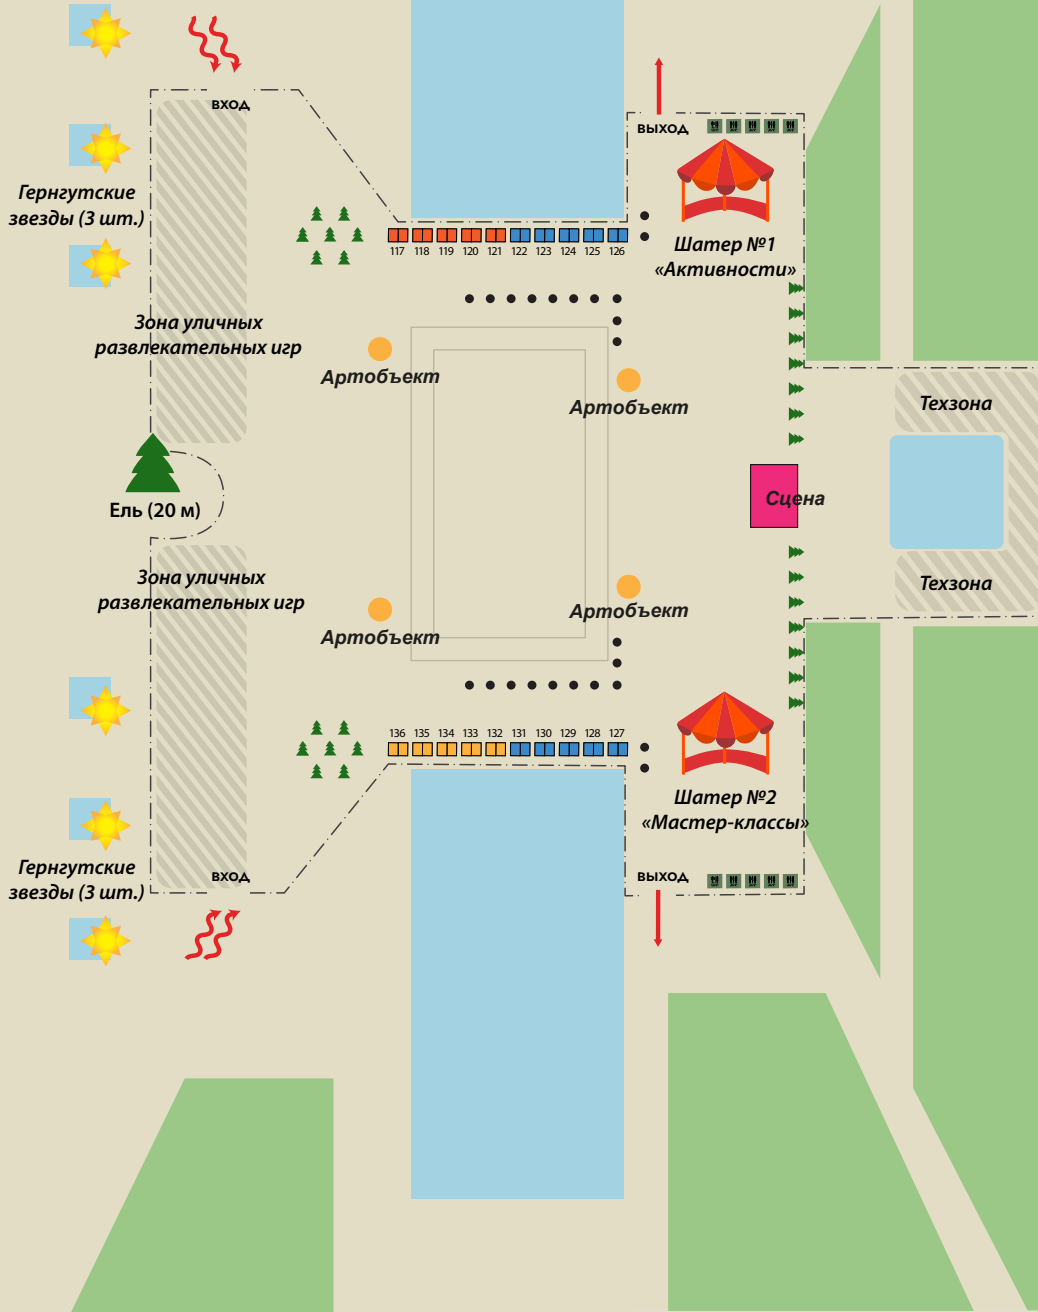

Санкт-Петербург

# РОЖДЕСТВЕНСКАЯ ЯРМАРКА

2024

## Московская площадь

Московский проспект

Демонстрационный проезд

улица Типанова

- Торговые места для торговли продовольственными товарами - 5 шт
- Торговые места для торговли непродовольственными товарами - 5 шт
- Торговые места для общественного питания - 10 шт

итого: 20 шт

- Едальни - 24 шт. Туалеты - 10 шт.